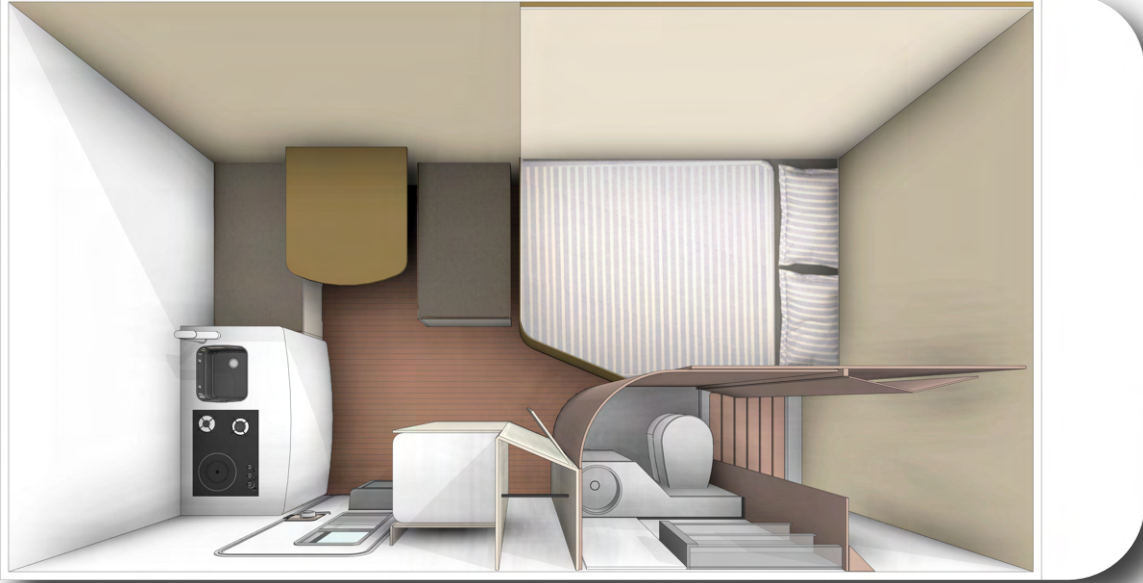

cBarr 450 FSW

Gündüz cBarr 450 FSW Plan