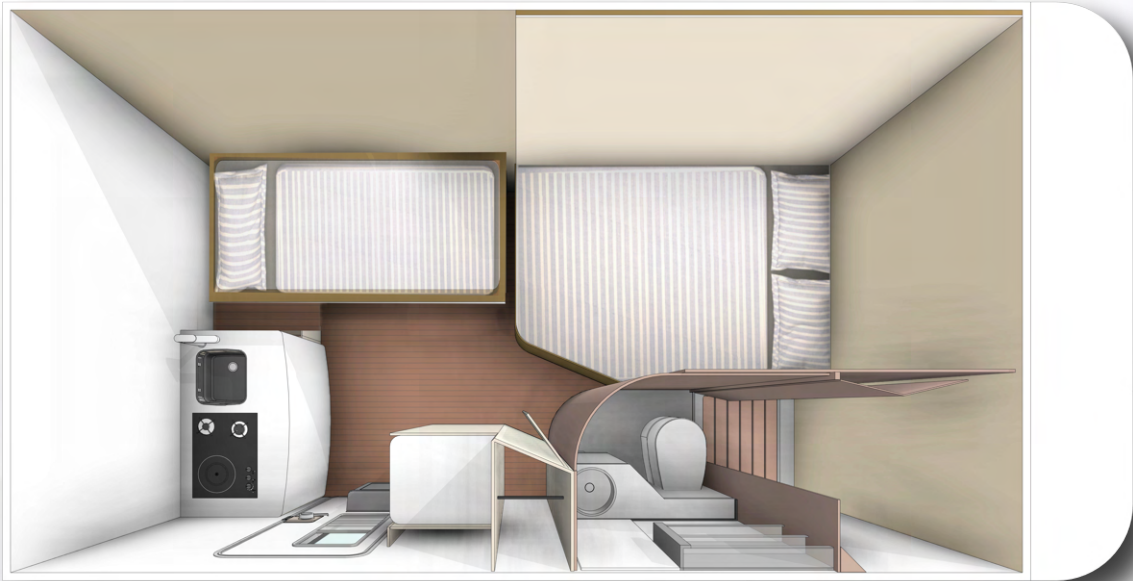

Gece cBarr 450 FSW Plan